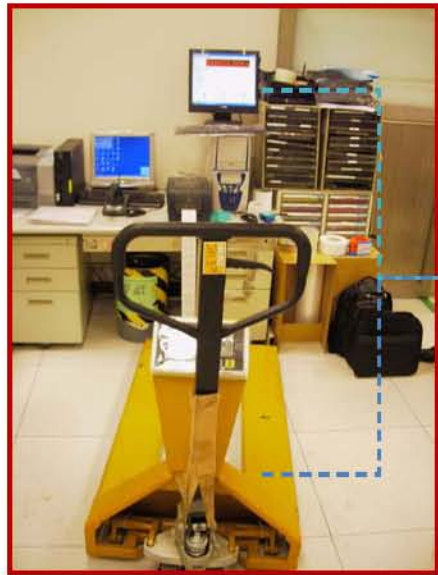

拖板車磅秤

◆ 【拖板車磅秤型式】

標準拖板車秤

插板增高拖板車秤

拖板車秤與電腦連線(無限傳送)

功能說明：

1. 藍芽無線傳送，開放空間有效距離 100 米。沒有線路不妨礙其他作業流程。
2. 即時秤重即時傳送，電腦即時收到資料。
3. 配合電腦過磅軟體，有效管理訂單產能，標籤列印，庫存明細，資料建檔.....。
4. 板車秤可移動在廠區空間內任意地點過磅及資料存檔。

◆ 【應用說明】

《拖板車磅秤》係指將拖板車及磅秤結合，不須單獨配置磅秤佔用空間，可將產品移動及過磅作業可同時進行。全機配備外接式充電電池，沒有電源線路插電的問題，或連線電腦配合電腦軟體過磅作業。可廣泛應用於各種行業之秤重作業，有效提昇工作效率。

◆ 【功能及服務項目】

1. 秤量 MAX：1000kg~2000kg。
2. 各種拖板車皆可修改安裝。舊品修改安裝。
3. 充電電池可選配獨立外接充電，不影響板車作業。
4. 可選配印表機列印。可連結電腦系統配合過磅作業。