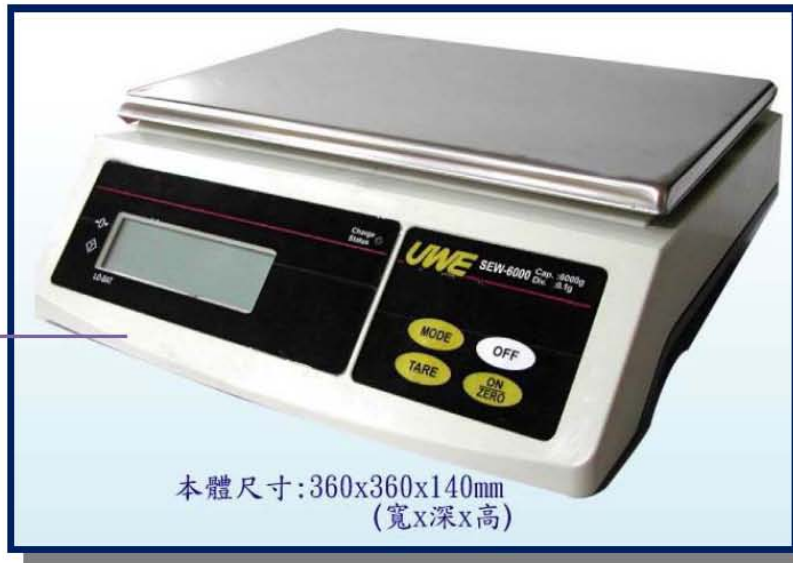

# 電子計重秤

## SEW系列

UTP-50標籤印表機

本體尺寸:360x360x140mm  
(寬x深x高)

### ◆ 功能說明

1. 精度達1/60000，超高解析電子秤。
2. 具備公制/台制/英制計重單位切換。
3. 三段精度彈性選擇。
4. 歸零/零點追蹤/扣重/省電自動關機。
5. 多段式智慧型線性校正設計。
6. 提供自動校準程序(Auto-Calibration)。
7. 可利用內部蓄電池或外接Adaptor供電。
8. 支援UTP印表機標籤印製功能。
9. 高亮度白色LED背光。
10. 100% 台灣製造。